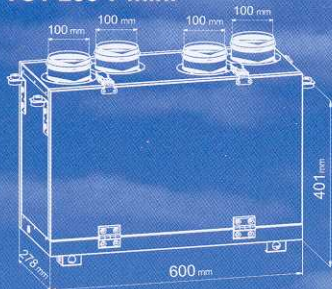

Modele central wentylacyjnych VUT mini

VUT 200 V mini