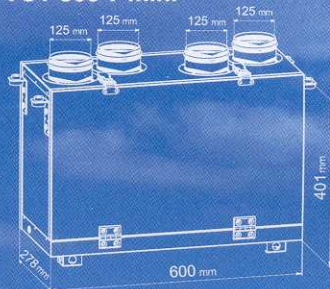

VUT 300 V mini