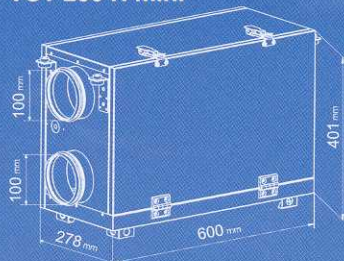

VUT 200 H mini