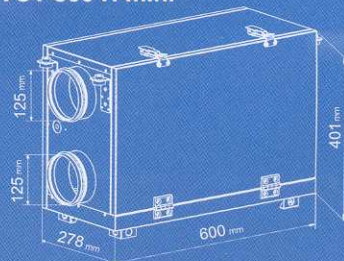

## Dane techniczne

Typ	Wydajność m <sup>3</sup> /godz.	Ciśnienie Pa	Napięcie znamionowe przy 50 Hz, V	Max temperatura pracy °C	Poziom hałasu dB~3 m	Ilość obrotów ob./min.	Natężenie A	Moc max. wentylatora W
VUT 200 mini	200	300	230	55	25-45	2400	2x0,32	2x70
VUT 300 mini	300	300	230	55	25-45	2500	2x0,35	2x75