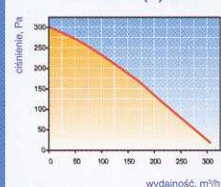

VUT 300 H (V) mini