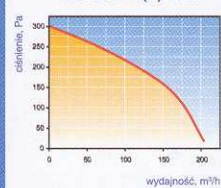

VUT 200 H (V) mini