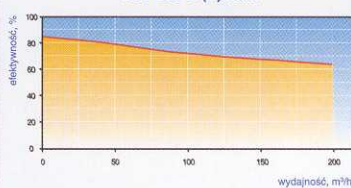

VUT 200 H (V) mini